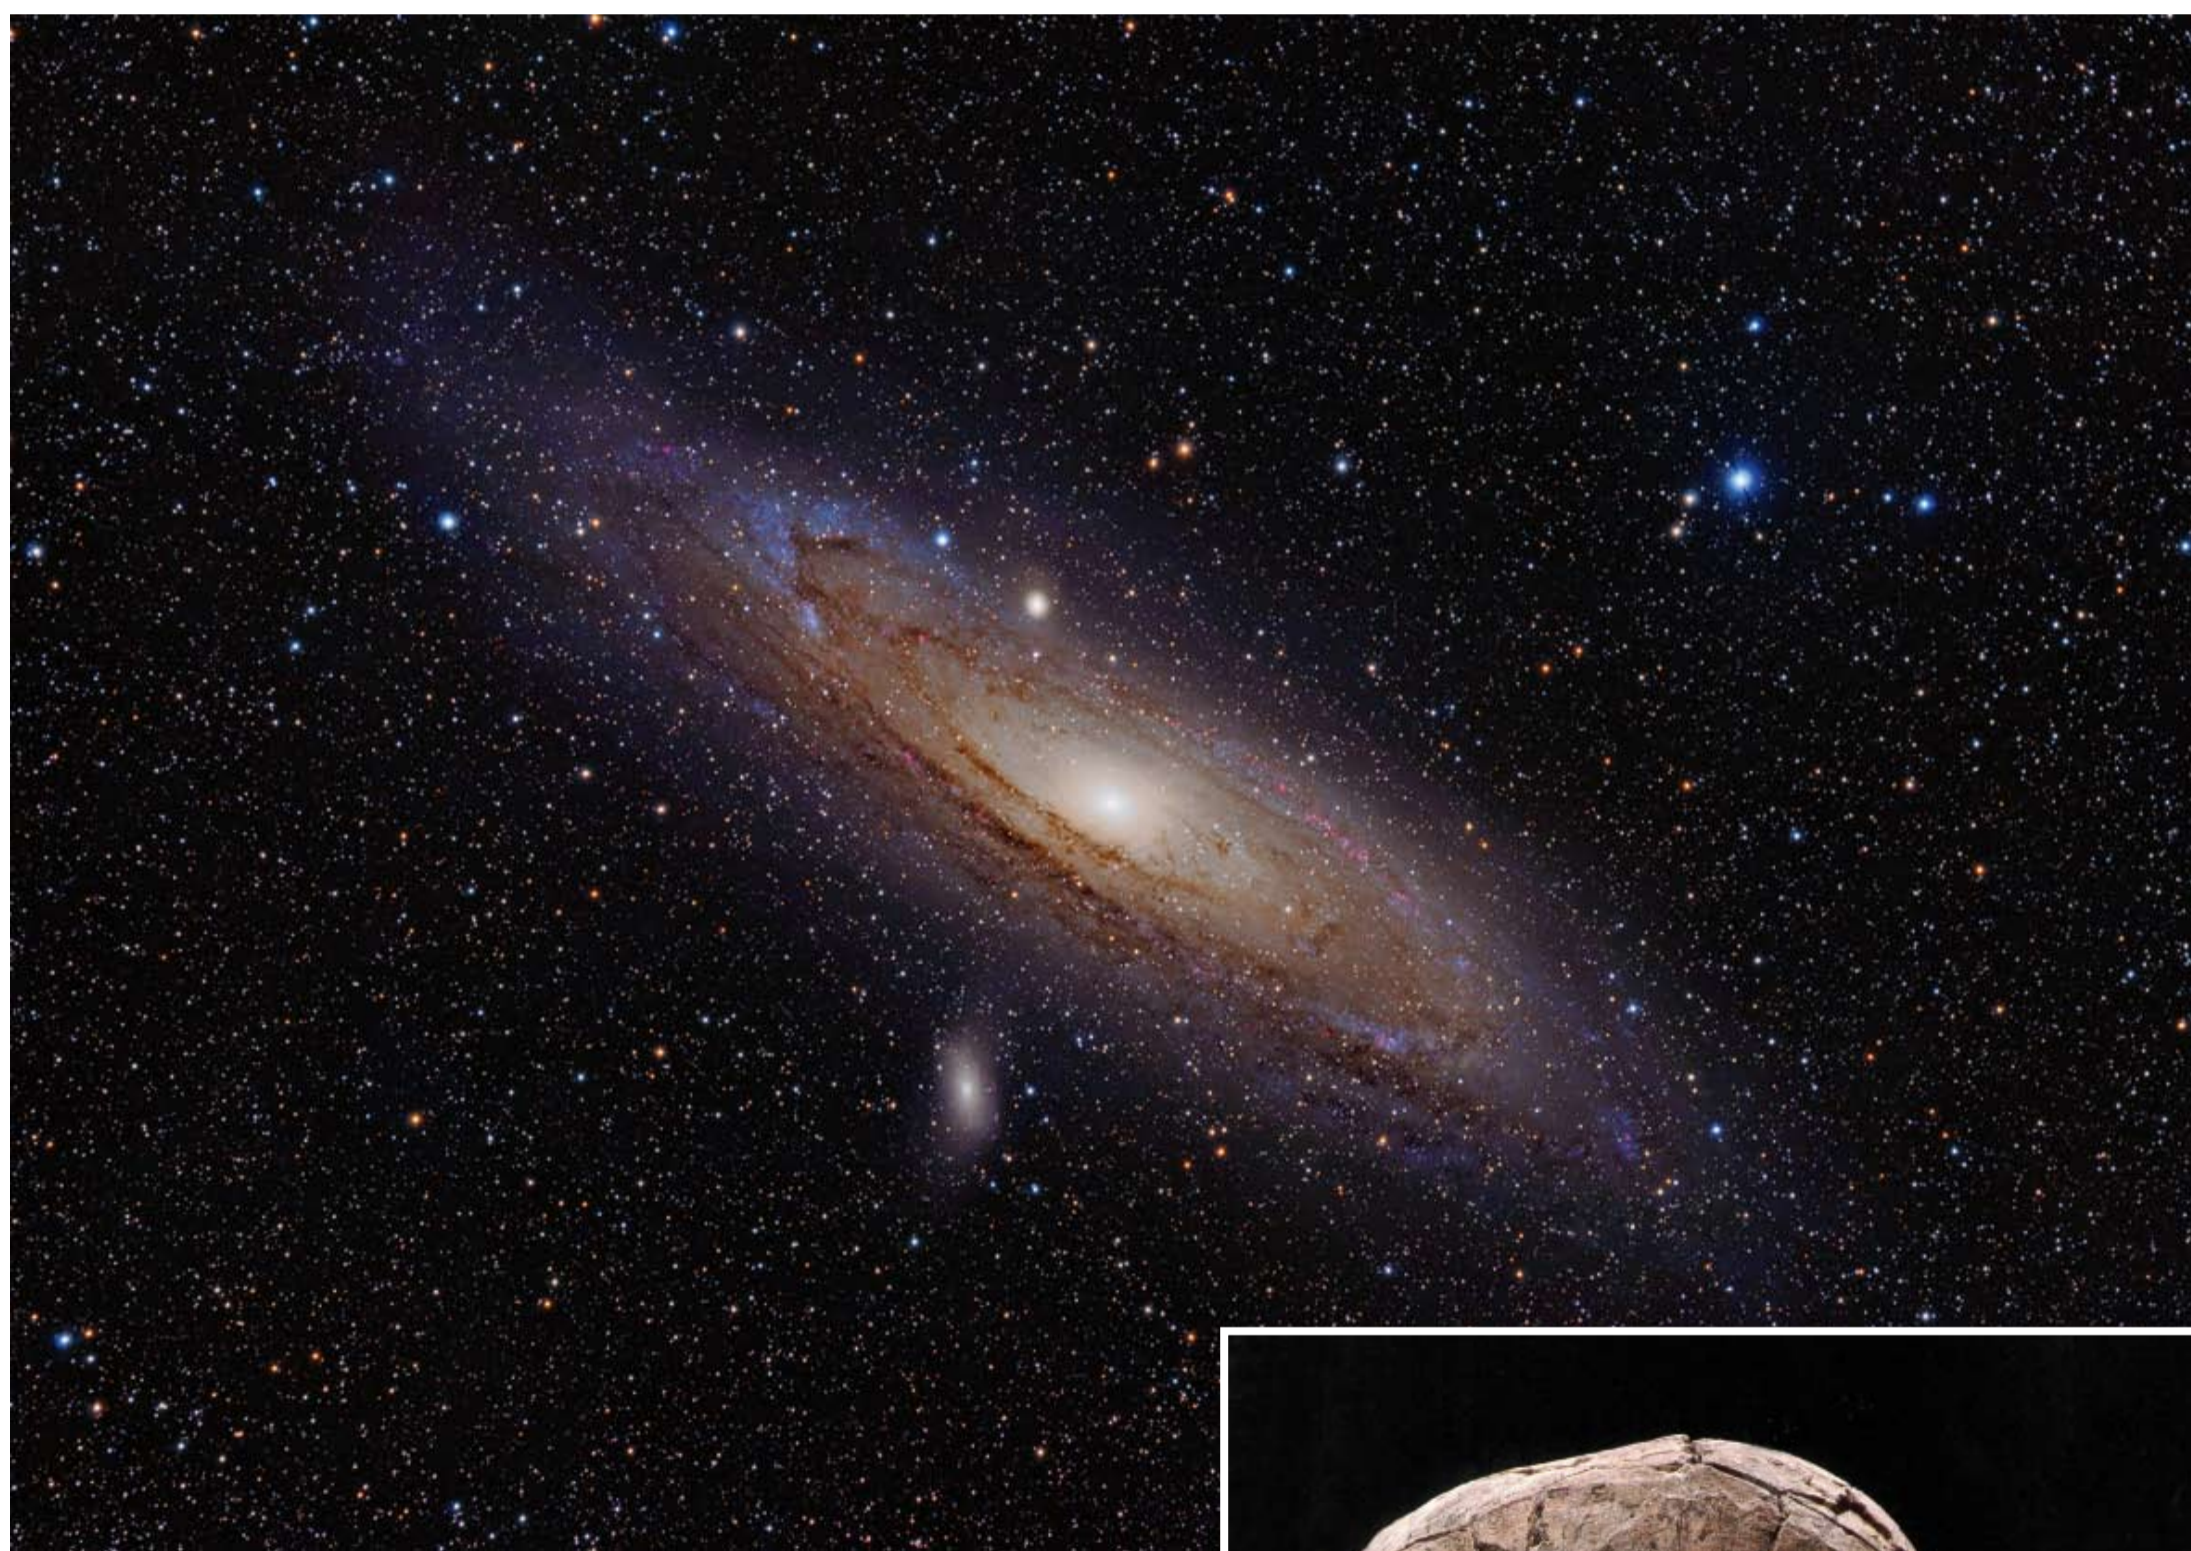

LONTANO, LONTANO NEL TEMPO

Un viaggio nell'Universo a cavallo della luce

Cosa lega queste due immagini?

Un viaggio nel tempo sulla Terra e attraverso l'intero Universo.

Mostra realizzata dall'Istituto Nazionale di Astrofisica e dal Museo di Storia Naturale di Milano per l'Anno Internazionale della Luce e delle Tecnologie basate sulla Luce

10 Novembre - 9 Dicembre 2015

Museo di Storia Naturale di Milano

Corso Venezia 55, Milano - M1 Palestro

9.00/17.30 (ultimo ingresso ore 17.00) - lunedì chiuso

www.comune.milano.it/museostorianaturale